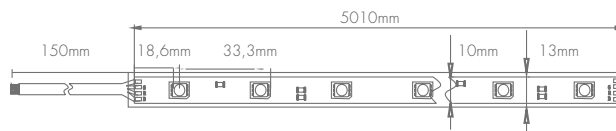

FLEXILED 300 RGB

IP20 IP65

Enlace web.

Referencia	Consumo	Flujo luminoso	Voltaje entrada	Temp. color	N° Led rollo	Tipo de Led	Unidad suministro	Unidad de corte	Conexión continua	Medidas	IP
TL5050020601	14,4W/m	990lm/m	24V DC	RGB	300led	SMD5050	5m	100mm	10m	10x5000mm	IP20
TL5050020603	14,4W/m	990lm/m	24V DC	RGB	300led	SMD5050	5m	100mm	10m	13x5000mm	IP65